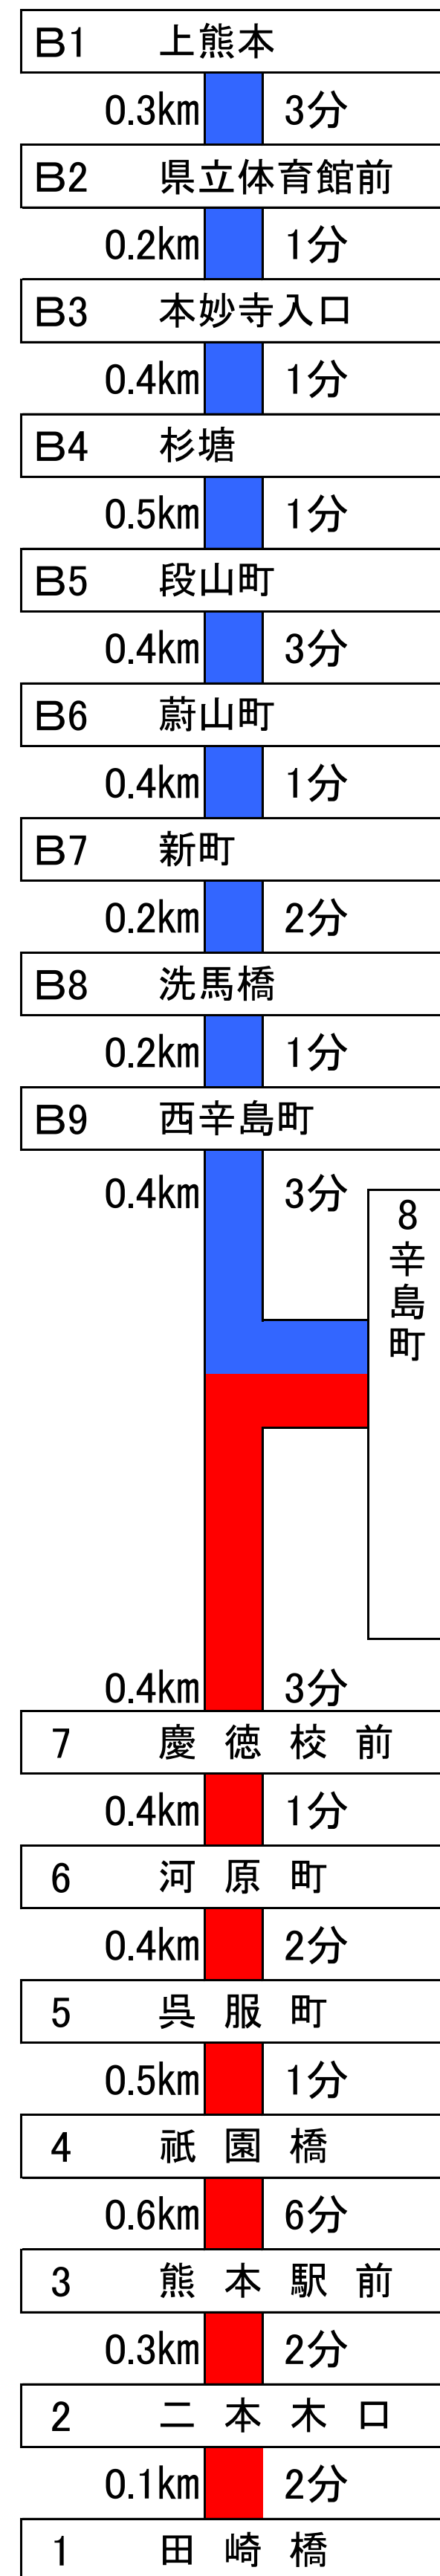

# 各電停間所要時間

B

上り【健軍町→熊本駅・田崎橋／上熊本方面 主な電停間の所要時間と距離】

区間	所要時間	距離	区間	所要時間	距離
【26】健軍町→【14】交通局前	19分	4.7km	【16】新水前寺駅前→【11】通町筋	12分	2.0km
【26】健軍町→【11】通町筋	26分	5.8km	【11】通町筋→【3】熊本駅前	20分	3.2km
【24】動植物園入口→【18】水前寺公園	8分	2.4km	【11】通町筋→【8】辛島町	7分	0.9km
【24】動植物園入口→【11】通町筋	24分	5.1km	【8】辛島町→【B1】上熊本	16分	3.0km
【18】水前寺公園→【11】通町筋	16分	2.7km	【8】辛島町→【3】熊本駅前	13分	2.3km

※各電停間の所要時間は、運行状況、時間帯により多少の違いが生じることがありますので、予めご了承ください。

※各電停間の距離は、小数点第2位以下を四捨五入しています。

A

# 各電停間所要時間

B1	上熊本	0.3km	1分
B2	県立体育館前	0.2km	1分
B3	本妙寺入口	0.4km	1分
B4	杉塘	0.5km	2分
B5	段山町	0.4km	1分
B6	蔚山町	0.4km	2分
B7	新町	0.2km	1分
B8	洗馬橋	0.2km	2分
B9	西辛島町	0.4km	3分
8	辛島町	0.3km	1分
9	花畑町	0.3km	3分
10	熊本城・市役所前	0.3km	4分
11	通町筋	0.3km	2分
12	水道町	0.6km	2分
13	九品寺交差点	0.2km	4分
14	交通局前	0.5km	1分
15	味噌天神前	0.4km	2分
16	新水前寺駅前	0.3km	1分
17	国府	0.4km	2分
18	水前寺公園	0.3km	1分
19	市立体育館前	0.5km	1分
20	商業高校前	0.3km	1分
21	八丁馬場	0.4km	3分
22	神水交差点	0.5km	1分
23	健軍校前	0.4km	1分
24	動植物園入口	0.3km	1分
25	健軍交番前	0.4km	5分
26	健軍町	0.4km	5分
7	慶徳校前	0.4km	3分
6	河原町	0.4km	1分
5	呉服町	0.5km	2分
4	祇園橋	0.6km	1分
3	熊本駅前	0.3km	3分
2	二本木口	0.1km	1分
1	田崎橋		