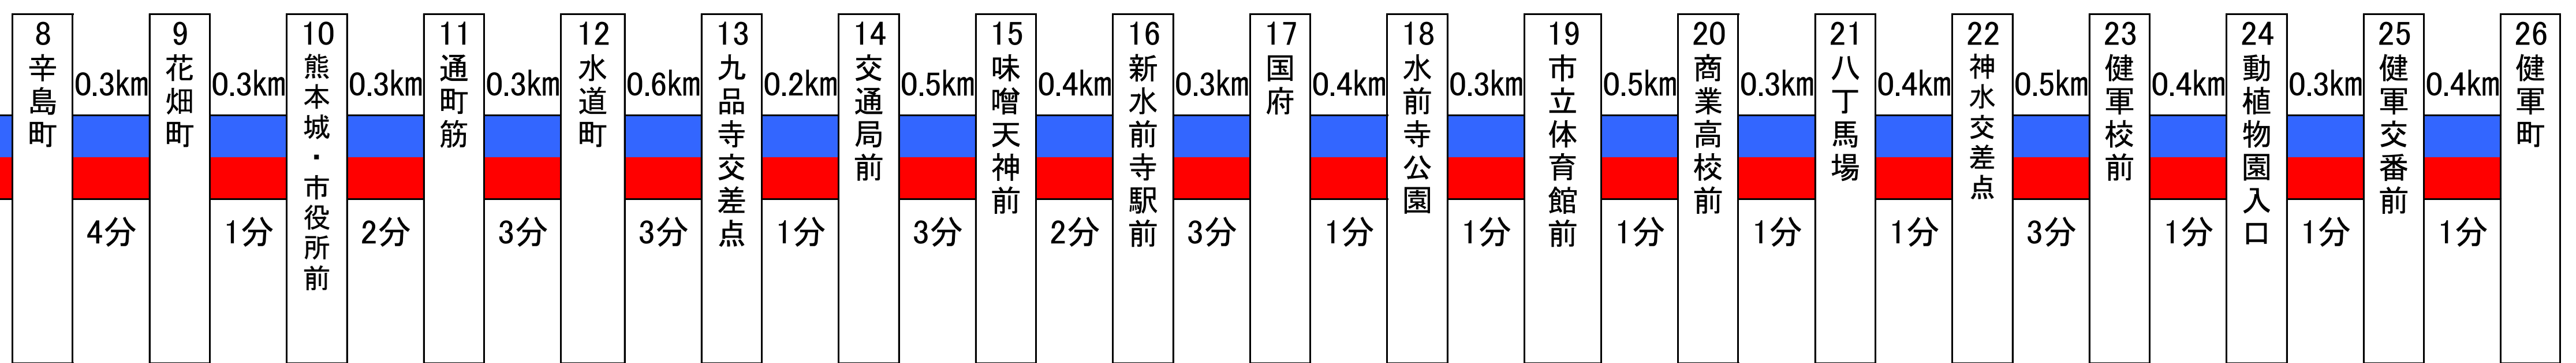

# 各電停間所要時間

B

上り【健軍町→熊本駅・田崎橋／上熊本方面 主な電停間の所要時間と距離】

区間	所要時間	距離	区間	所要時間	距離
【26】健軍町→【14】交通局前	19分	4.7km	【16】新水前寺駅前→【11】通町筋	12分	2.0km
【26】健軍町→【11】通町筋	26分	5.8km	【11】通町筋→【3】熊本駅前	20分	3.2km
【24】動植物園入口→【18】水前寺公園	8分	2.4km	【11】通町筋→【8】辛島町	7分	0.9km
【24】動植物園入口→【11】通町筋	24分	5.1km	【8】辛島町→【B1】上熊本	16分	3.0km
【18】水前寺公園→【11】通町筋	16分	2.7km	【8】辛島町→【3】熊本駅前	13分	2.3km

※各電停間の所要時間は、運行状況、時間帯により多少の違いが生じることがありますので、予めご了承ください。

※各電停間の距離は、小数点第2位以下を四捨五入しています。

A