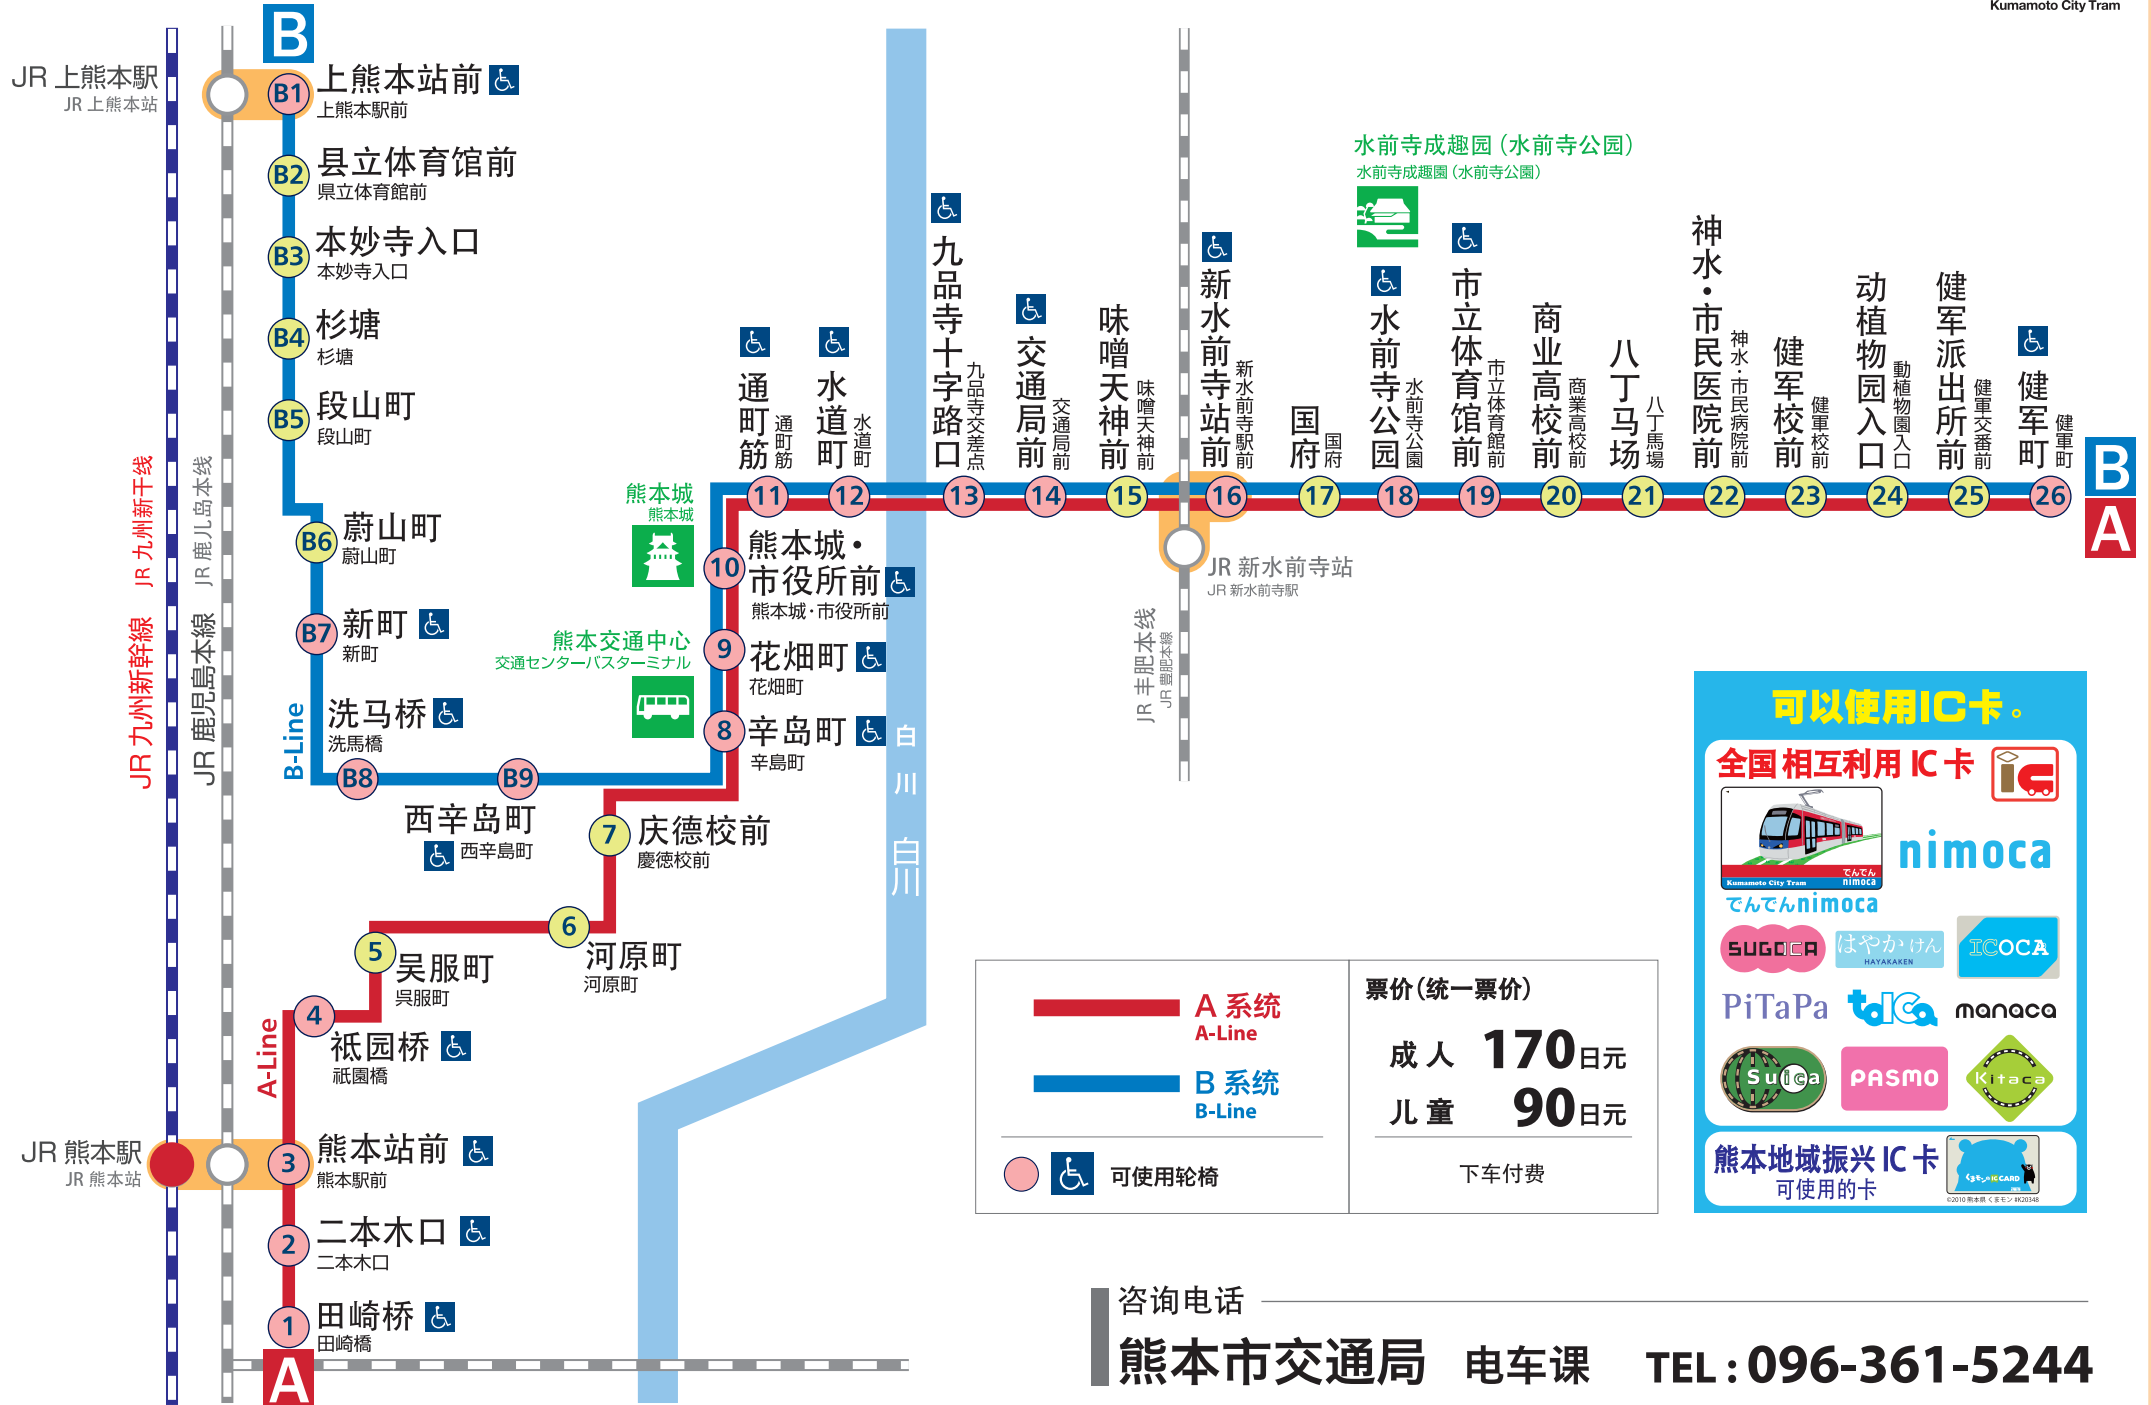

熊本市电路线图

可以使用IC卡。

全国相互利用IC卡

nimoca
 全国相互利用IC卡
 熊本City Tram
 熊本City Tram
 熊本City Tram

SUGOCA はやかけん HAYAKAKEN
ICOCA
PiTaPa **toca** **manaca**
Suica **PASMO** **Kitaca**

熊本地域振兴IC卡
 可使用的卡
 熊本地域振兴IC卡
 可使用的卡

咨询电话 _____
熊本市交通局 电车课 TEL: 096-361-5244