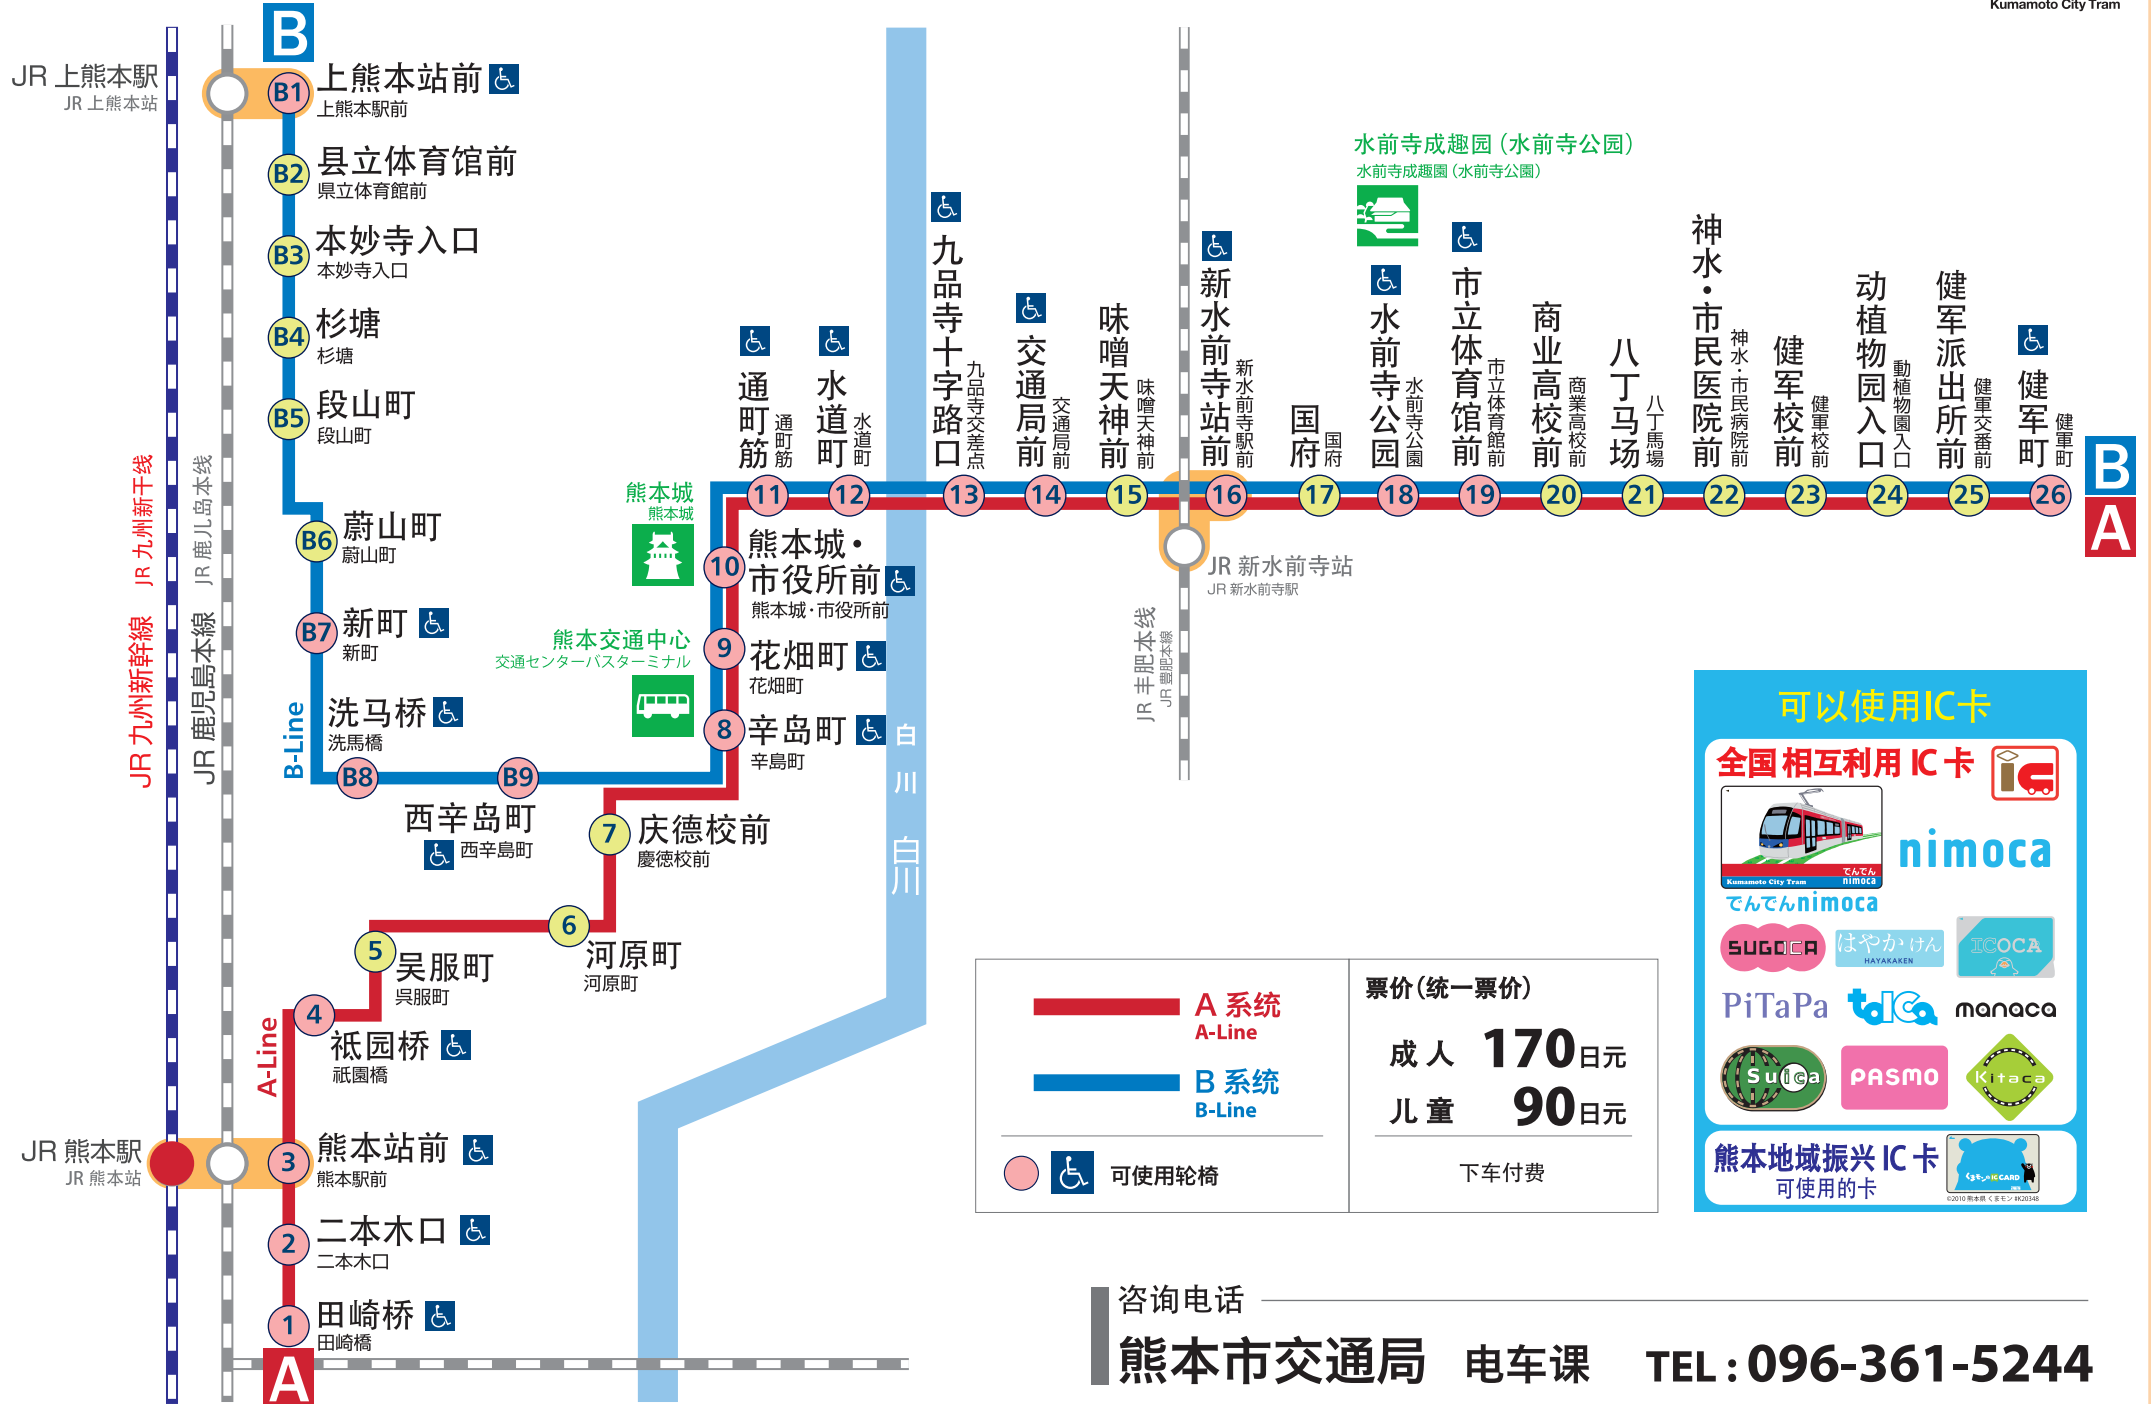

熊本市电路线图

可以使用IC卡

全国相互利用IC卡

熊本地域振兴IC卡

可使用的卡

票价 (统一票价)

成人 **170** 日元

儿童 **90** 日元

下车付费

● ♿ 可使用轮椅

咨询电话 _____

熊本市交通局 电车课 TEL: 096-361-5244

◎下车时付费

婴儿  0岁

免费

(例)

● 1名 ⊕ 幼儿1名   ⊖ 成人1

【乘车】

- 一般电车由中间门上车。
-
-
- 请在下车时付费。

【下车】

-
-

-

-
-

-

- 1万、5千、2千日元纸钞无法兑换零钱。

【 】

- 辛岛町车站是 A 系统和 B 系统电车换乘车站，需要换乘的乘客请向司机索取换乘券。

-

-