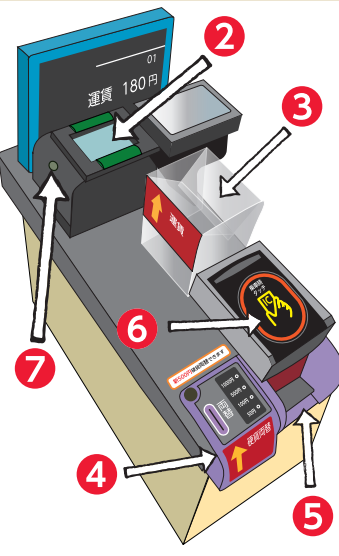

乗るとき

1 (中央扉または後扉) よりご乗車ください。超低床電車はどの扉からもご乗車できます。

現金・タッチ決済・QRコード決済

ICカード決済

整理券はごさいませぬ。そのままご乗車ください。

1 にタッチしてください。

降りるとき

次の電停で降りる方は降車ボタンを押して、2 (前扉) よりお降りください。2両編成の超低床電車はどの扉からお降りできます。3両編成の場合は3 (前扉) または5 (後扉) よりお降りください。

タッチ決済

2 にタッチ決済対応のカードやスマートフォンをかざしてください。

現金

3 にちょうどの運賃を入れてください。

注意!

運賃箱はお釣りが出ません。停車中に車両前後の4 (両替機) で両替を済ませてください。紙幣の両替は5 (1000円札のみ) です。

ICカード決済

6 にタッチしてください。

QRコード決済：ストアスキャン方式

乗務員にQRコード決済で支払うことを申し出て、7 のカメラにかざしてください。

QRコード決済：ユーザースキャン方式

車内に掲示されている専用のQRコードを読み取り、運賃を入力し、降りの際、乗務員の金額確認後に支払いの確定ボタンを押してください。

運賃 (均一・後払い)

大人	中学生以上	▶ 200円
小児	6歳以上小学6年生まで (小学生)	▶ 100円
幼児	1歳以上6歳未満 (ただし、小学校入学前は幼児)	▶ 100円
乳児	0歳児	▶ 無料