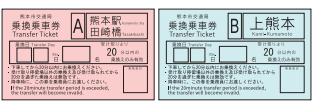

各観光地への行き方

- 熊本城 花畑町電停または熊本城・市役所前電停から徒歩約10分
- 水前寺成趣園 水前寺公園電停から徒歩約4分
- 熊本市動植物園 動物園入口電停から徒歩約10分