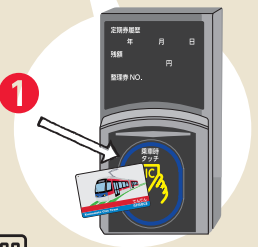

乗るとき

1 (中央扉または後扉) よりご乗車ください。超低床電車はどの扉からもご乗車できます。

現金・タッチ決済・QRコード決済

ICカード決済

整理券はごさいませぬ。そのままご乗車ください。

1 にタッチしてください。

降りるとき

次の電停で降りる方は降車ボタンを押して、2 (前扉) よりお降りください。2両編成の超低床電車はどの扉からお降りできます。3両編成の場合は3 (前扉) または5 (後扉) よりお降りください。

タッチ決済

2 にタッチ決済対応のカードやスマートフォンをかざしてください。

現金

3 にちょうどの運賃を入れてください。

注意!

運賃箱はお釣りが出ません。停車中に車両前後の4 (両替機) で両替を済ませてください。紙幣の両替は5 (1000円札のみ) です。

ICカード決済

6 にタッチしてください。

QRコード決済：ストアスキャン方式

乗務員にQRコード決済で支払うことを申し出て、7 のカメラにかざしてください。

QRコード決済：ユーザースキャン方式

車内に掲示されている専用のQRコードを読み取り、運賃を入力し、降りの際、乗務員の金額確認後に支払いの確定ボタンを押してください。

運賃 (均一・後払い)

大人	中学生以上	▶ 200円
小児	6歳以上小学6年生まで (小学生)	▶ 100円
幼児	1歳以上6歳未満 (ただし、小学校入学前は幼児)	▶ 100円
乳児	0歳児	▶ 無料