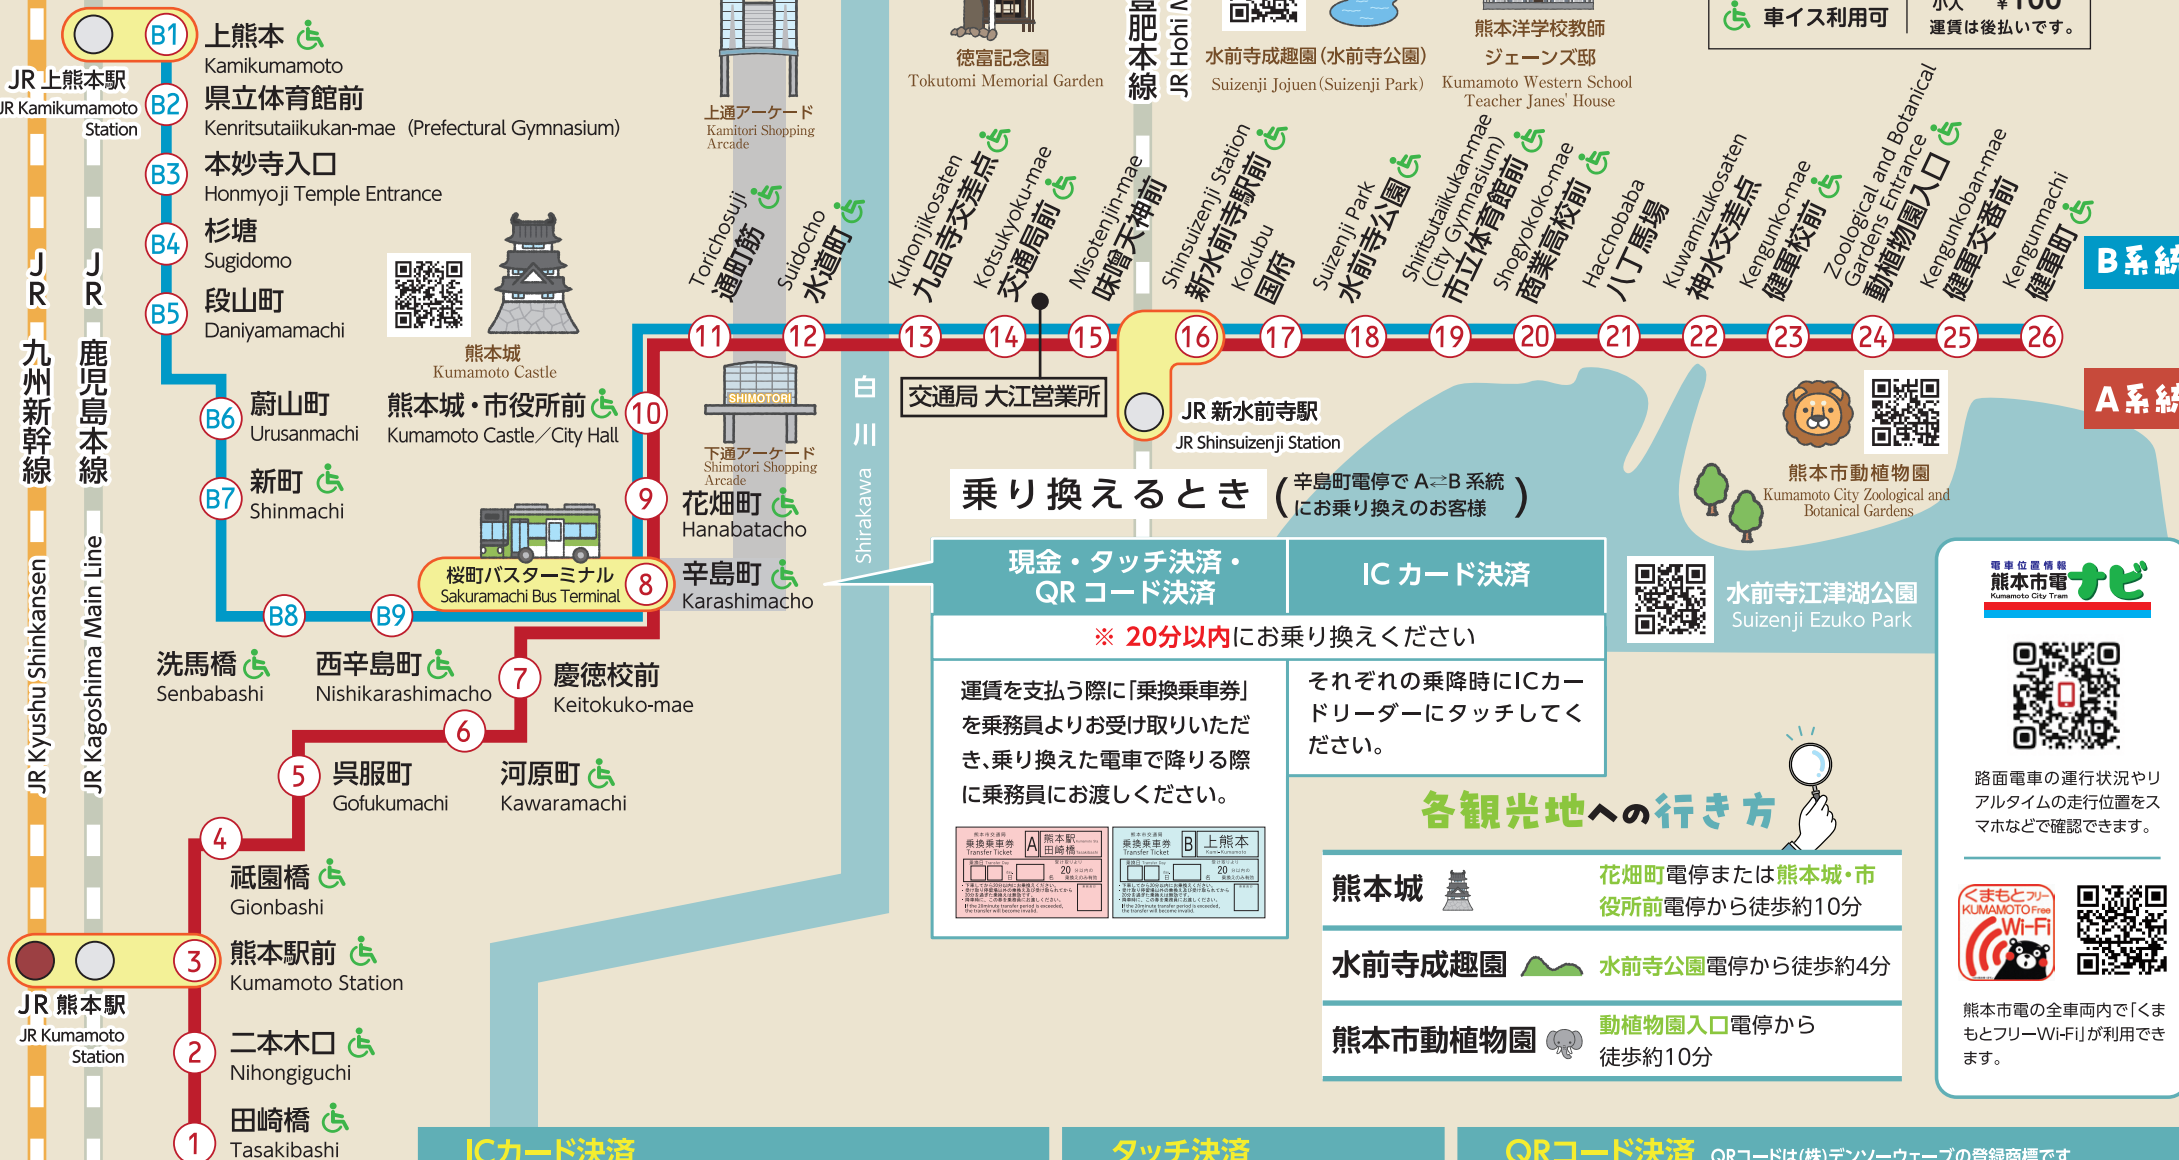

熊本市電路線図

B系統

— A系統	運賃(均一運賃)
— B系統	大人 ¥200
♿ 車イス利用可	小人 ¥100
	運賃は後払いです。

乗り換えるとき (辛島町電停でA⇄B系統) にお乗り換えのお客様

現金・タッチ決済・QRコード決済

ICカード決済

※ 20分以内にお乗り換えください

運賃を支払う際に「乗換乗車券」を乗務員よりお受け取りいただき、乗り換えた電車で降りる際に乗務員にお渡しください。

それぞれの乗降時にICカードリーダーにタッチしてください。

各観光地への行き方

- 熊本城 花畑町電停または熊本城・市役所前電停から徒歩約10分
- 水前寺成趣園 水前寺公園電停から徒歩約4分
- 熊本市動植物園 動物園入口電停から徒歩約10分