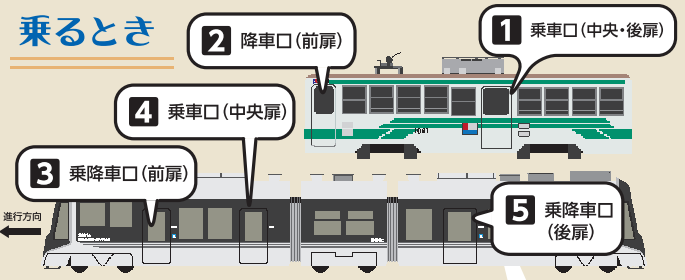

乗るとき

1 (中央扉または後扉) よりご乗車ください。超低床電車はどの扉からもご乗車できます。

現金・タッチ決済・QRコード決済

ICカード決済

整理券はごさいませぬ。そのままご乗車ください。

1 にタッチしてください。

降りるとき

次の電停で降りる方は降車ボタンを押して、2 (前扉) よりお降りください。2両編成の超低床電車はどの扉からお降りできます。3両編成の場合は3 (前扉) または5 (後扉) よりお降りください。

タッチ決済

2 にタッチ決済対応のカードやスマートフォンをかざしてください。

現金

3 にちょうどの運賃を入れてください。

注意!

運賃箱はお釣りが出ません。停車中に車両前後の4 (両替機) で両替を済ませてください。紙幣の両替は5 (1000円札のみ) です。

ICカード決済

6 にタッチしてください。

QRコード決済：ストアスキャン方式

乗務員にQRコード決済で支払うことを申し出て、7 のカメラにかざしてください。

QRコード決済：ユーザースキャン方式

車内に掲示されている専用のQRコードを読み取り、運賃を入力し、降りの際、乗務員の金額確認後に支払いの確定ボタンを押してください。

運賃 (均一・後払い)

大人	中学生以上	▶ 200円
小児	6歳以上小学6年生まで (小学生)	▶ 100円
幼児	1歳以上6歳未満 (ただし、小学校入学前は幼児)	▶ 100円
乳児	0歳児	▶ 無料

乗車される「年」「月」「日」部分をコインなどで削って、降りの際、乗務員にご提示ください。

↑販売窓口

大人券 700円 小児券 350円

ご自分のスマホに専用アプリをインストールして購入・利用ができます。施設割引クーポン付き!

1日乗車券モバイルチケット

大人 500円
小児 250円

←こちらから

モバイル24時間乗車券