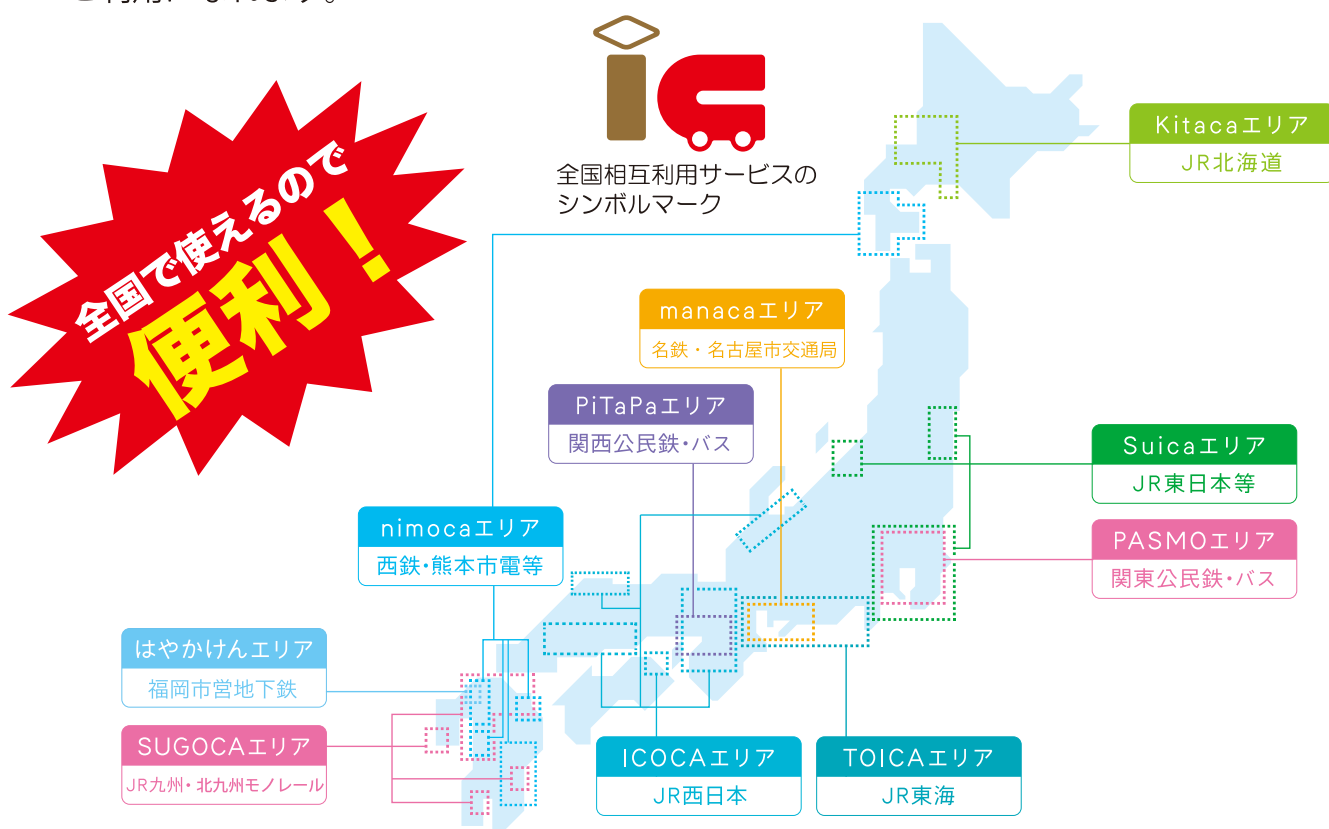

でんでん nimoca がご利用になれるエリア (nimoca エリア)

熊本県

- ・熊本市電 全路線

福岡県

- ・西鉄バス、西鉄グループバス 全路線
- ・西鉄電車 全路線
- ・西鉄高速バス
(福岡県内路線、福岡～熊本など)
- ・筑豊電鉄 全路線
- ・昭和バス (福岡・前原地区 全路線)
- ・J R九州バス (直方線 全線)

佐賀県

- ・西鉄グループバス 全路線
- ・佐賀市営バス 全路線

大分県

- ・大分交通バス、大分バス、亀の井バス、日田バス
(利用できる路線については各バス会社にご確認ください。)

宮崎県

- ・宮崎交通バス (宮崎県内全路線)

北海道

- ・函館市電 全路線
- ・函館バス 全路線
(松前町コミュニティバスを除く)

でんでん nimoca がご利用になれるエリア (全国相互利用エリア)

でんでん nimoca は、全国相互利用エリアの鉄道、地下鉄、モノレール、バスなどにご利用になれます。

でんでん nimoca がご利用になれるエリア (熊本地域振興 IC カードエリア)

- ・九州産交バス、産交バス
- ・熊本都市バス
- ・熊本電気鉄道（バス、鉄道）
- ・熊本バス

熊本地域振興 IC カードの詳細は、[くまモンの IC CARD ホームページ](#)でご確認ください。