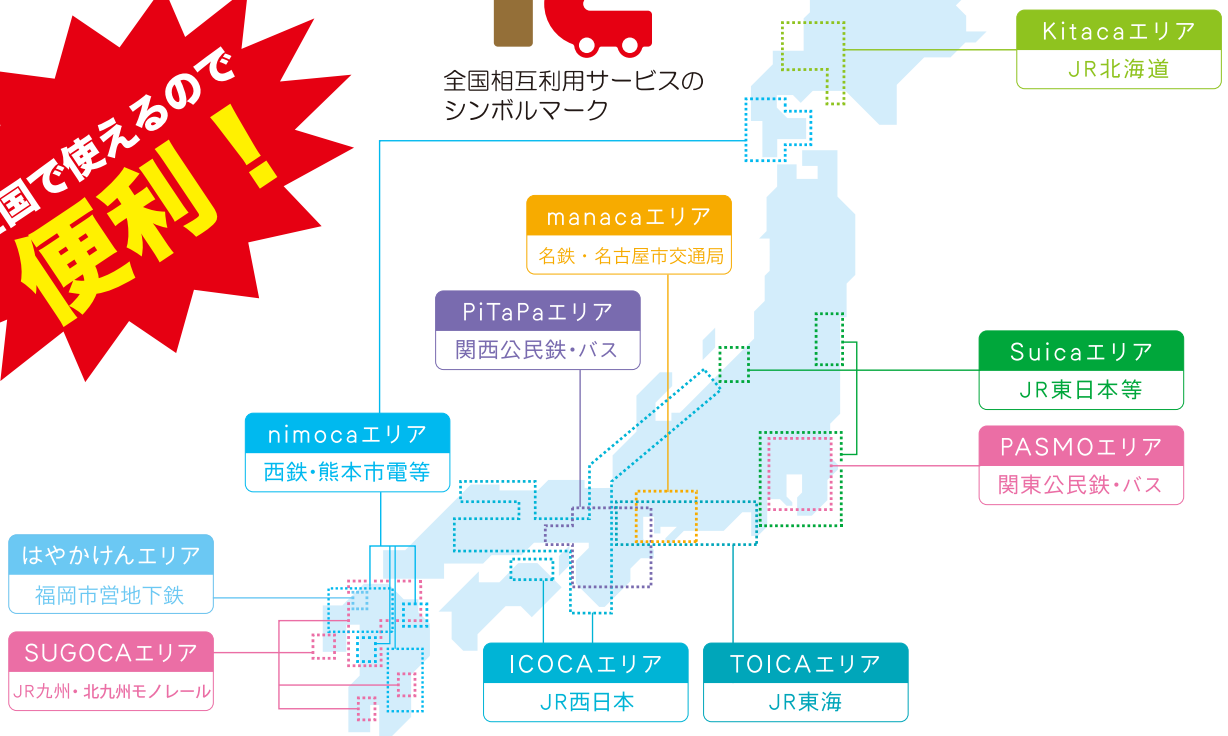

でんでん nimoca がご利用になれるエリア (nimoca エリア)

熊本県

- ・熊本市電 全線

福岡県

- ・西鉄バス、西鉄グループバス 全路線
- ・西鉄電車 全線
- ・西鉄高速バス
(福岡県内路線、福岡～熊本など)
- ・筑豊電鉄 全線
- ・昭和バス (福岡・前原地区 全路線)
- ・JR九州バス (直方線 全線)

佐賀県

- ・西鉄グループバス 全路線
- ・佐賀市営バス 全路線
- ・昭和バス 全路線

大分県

- ・大分交通、大分バス、亀の井バス、日田バス
(利用できる路線については各バス会社にご確認ください。)

宮崎県

- ・宮崎交通 (宮崎県内全路線)

北海道

- ・函館市電 全線
- ・函館バス 全路線
(松前町コミュニティバスを除く)

でんでん nimoca がご利用になれるエリア (全国相互利用エリア)

全国相互利用サービスのシンボルマーク

でんでん nimoca がご利用になれるエリア (熊本地域振興 IC カードエリア)

- ・九州産交バス、産交バス
- ・熊本電気鉄道（鉄道、バス）
- ・熊本都市バス
- ・熊本バス

熊本地域振興 IC カードの詳細は、[くまモンの IC CARD ホームページ](#)でご確認ください。